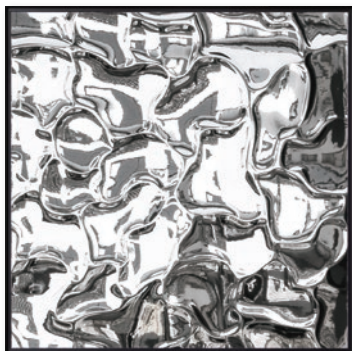

Mysterious Stainless steel Mirror

ミステリアス ステンレス ミラー

水面柄シリーズ

優雅で美しい水面の表情をステンレスで表現したシリーズです。
反射と映り込みが奏でる優しい光の揺らめきが癒しの空間を演出します。

model : **Ripples** - リップルス -

サイズ ~ 1219mm x 2438mm
厚み 0.6mm
表面仕上 鏡面/マット・3D mirror finish
素材 ステンレス鋼 SUS304

model : **Jeux d'eau** - ジュ・ドゥー -

サイズ ~ 1219mm x 2438mm
厚み 0.8mm
表面仕上 鏡面/マット・3D mirror finish
素材 ステンレス鋼 SUS304

model : **水明** - スイメイ -

サイズ ~ 1219mm x 2438mm
厚み 0.8mm
表面仕上 鏡面/マット・3D mirror finish
素材 ステンレス鋼 SUS304

MAKO
JAPAN

※画像はイメージです。光の具合や見る角度、周囲の環境等により見え方が異なる場合があります。

Jeux d'eau

Ripples

水明

水明

Image Photograph of Mysterious Stainless steel Mirror